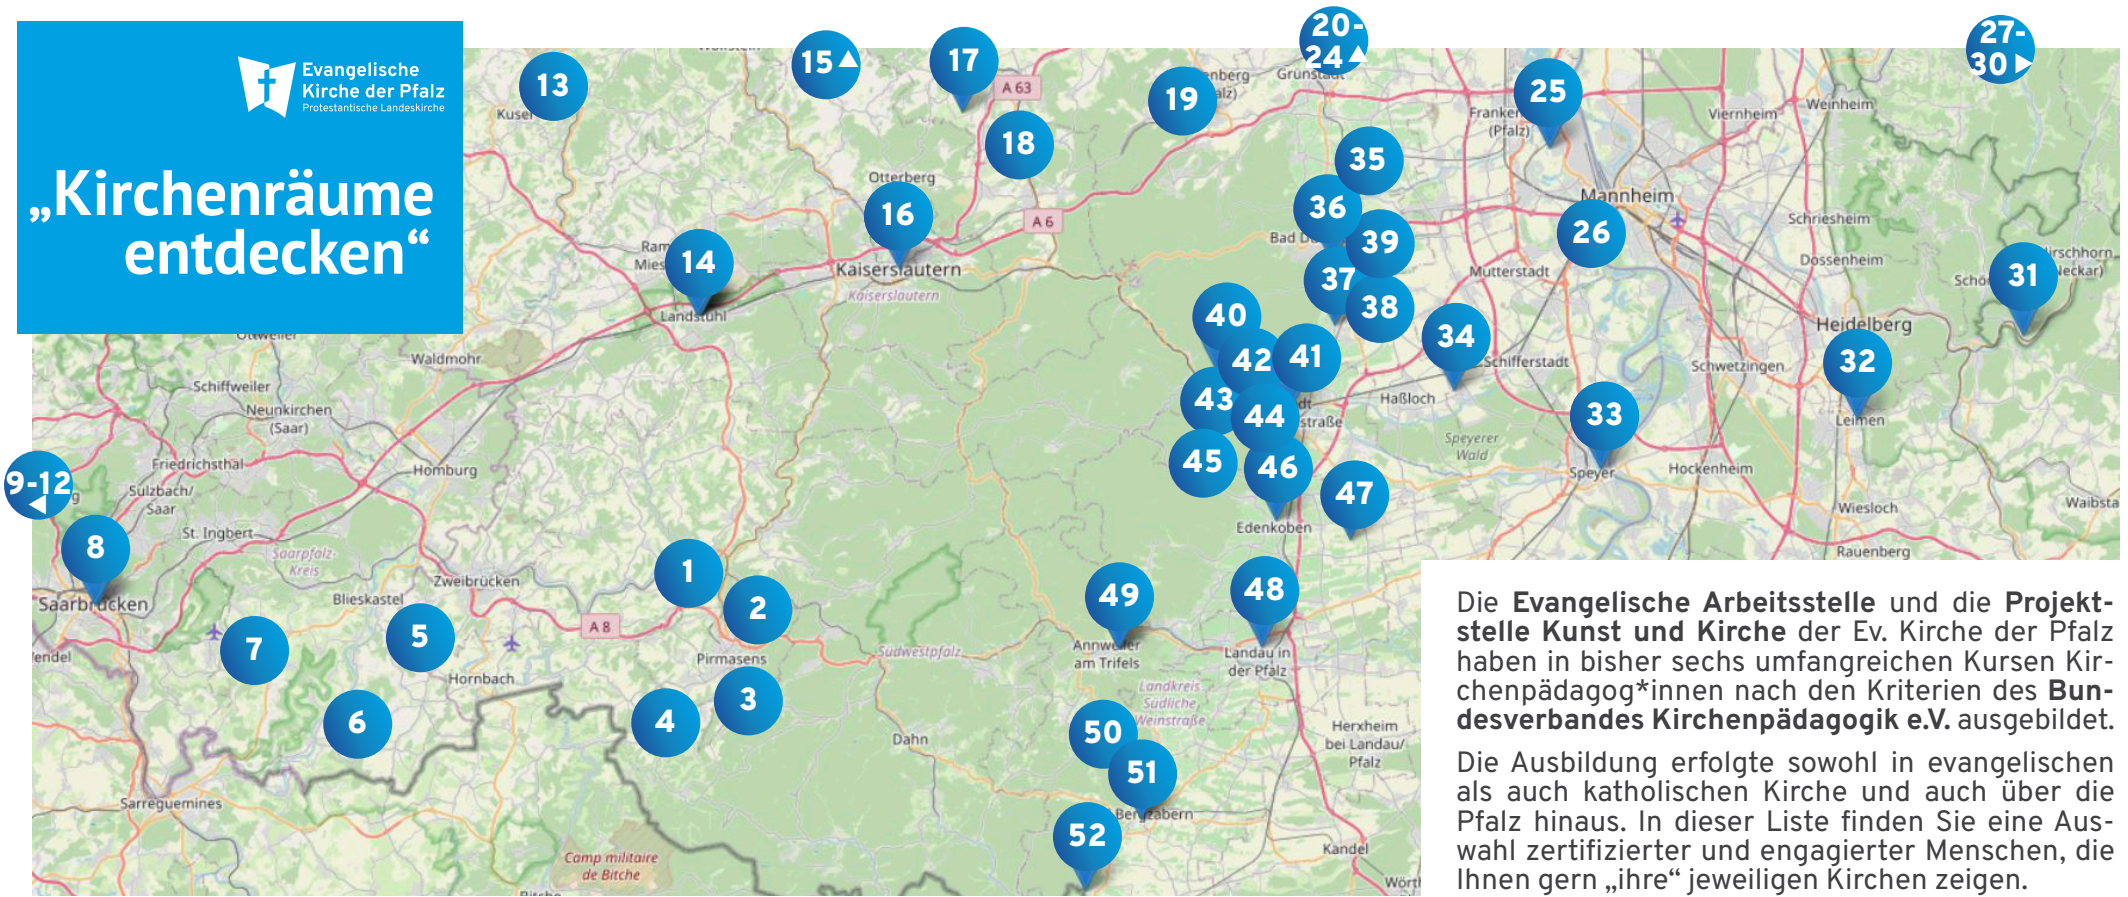

„Kirchenräume entdecken“

Die Evangelische Arbeitsstelle und die Projektstelle Kunst und Kirche der Ev. Kirche der Pfalz haben in bisher sechs umfangreichen Kursen Kirchenpädagog*innen nach den Kriterien des Bundesverbandes Kirchenpädagogik e.V. ausgebildet.

Die Ausbildung erfolgte sowohl in evangelischen als auch katholischen Kirche und auch über die Pfalz hinaus. In dieser Liste finden Sie eine Auswahl zertifizierter und engagierter Menschen, die Ihnen gern „ihre“ jeweiligen Kirchen zeigen.